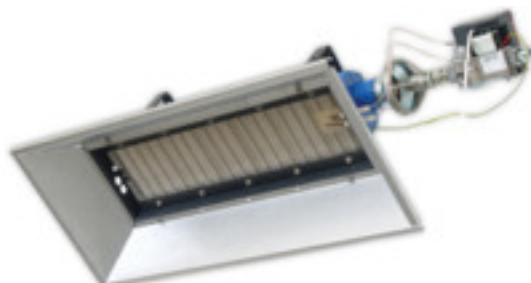

GHI-18 ECO GÁZÜZEMŰ INFRASUGÁRZÓ

Gázinfra hőszugárzó szabályozó szakasszal, duplafalú ernyővel

Energia tanúsítvány:	A készülék megfelel az Ecodesign 2281/2016 rendeletnek.
Bevitt teljesítmény	19,4 kW
Tömeg (nettó)	16,2 kg
Tömeg (szállítási)	17,0 kg
Elektromos telj.	35 W
Elektr. csatl.:	230 V/ 50 Hz
Hosszúság:	1445 mm
Szélesség:	357 mm
Magasság:	276 mm
Ernyőhossz:	1156 mm
Beépítési szög:	15/30/45/60
Felfügg. magasság:	6,1 m